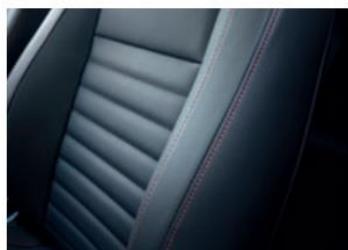

## Belső színek és ülésvarrások

Comfort szürke (TRY)

Kék belső (Velvet Blue - UGT)

Szürkéskék belső (Grayish Blue - UGY)

Fekete bőr / Piros varrás (RDD)

Fekete bőr / Kék varrás (UDD)

Red Point szövet (Piros pöttyös szövet) (RDD)

Fekete szövet (TRY)

Szürkéskék szövet (Grayish Blue - UGY)

**Az I20-as modell öt különböző belső szövet színkombinációval érhető el:**

TRY - Fekete műszerfal / fekete-szürke ülések / szürke tetőkárpit  
 UGT - Sötétkék műszerfal / fekete ülések / szürke tetőkárpit  
 UGY - Szürkéskék műszerfal / szürkéskék ülések / szürke tetőkárpit  
 RDD - Fekete műszerfal / fekete ülések piros cérnával / fekete tetőkárpit  
 UDD - Fekete műszerfal / fekete ülések kék cérnával / fekete tetőkárpit